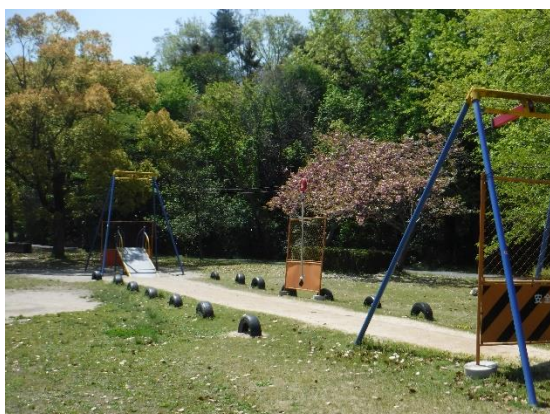

ロクハ公園

スポーツ広場 遊具使用禁止実施状況報告

R2年4月25日

スポーツ広場遊具使用禁止措置実施状況

多目的広場 遊具使用禁止実施状況報告

R2年4月25日

多目的広場遊具使用禁止措置前

お知らせ看板